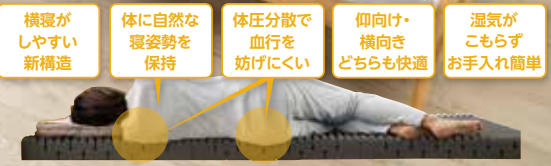

西川
ふとんのわたまん
nishikawa × ふとんのわたまん

ひとつでも当てはまったらぜひご参加を!

まだまだ続くおうち時間この機会に寝具の見直しをしませんか?
眠りの悩みや寝具選びは西川認定のスリープマスターにお任せください!!

敷ふとん マットレス 寝くらべ体験会

こんな悩みありませんか?

たくさん寝ても疲れが取れない

寝起きの首・肩・腰が痛い

でもどうやって選べいいの?

比較して寝試したい

実際に寝て選びたい

合う硬さをプロにアドバイスしてほしい

全国で5分に1本売れています!

ふとん店スタッフも納得の寝心地と耐久性

身体に感じる心地よい凹凸感。表面独自の凹凸4層構造が体圧を分散させ快眠ラインを保ち、横向き寝にも対応。質の高い眠りへと誘います。

このマットレスにしかない他と違う3つのポイント

- 1 カarbon素材使用で心地良い寝心地を継続!
- 2 マットレス端強化で寝やすく上げ下ろしラクチン!
- 3 横向き寝のことも計算して作られた特別な構造!

理想的な寝姿勢と体圧分散を実現

金利手数料0円!!
お支払月々3,000円からお家めいいただけます

西川 シングル

&Free 整圧マットレス
サイズ/97×200×9cm

レギュラー 本体価格 **110,000円**
(税込価格 121,000円)

ハード 本体価格 **130,000円**
(税込価格 143,000円)

セミダブル・ダブルもあります

相反する柔軟性と弾力性を叶えるハイブリッド4層構造。

しなやかにボディラインにフィットする柔軟性と、しっかり体を支える硬度、寝返りしやすい高弾力性。そのすべてを兼ね備えた緻密なプロダクト

金利手数料0円!!
お支払月々3,000円からお家めいいただけます

西川 シングル

[エア]SXマットレス
サイズ/97×195×9cm

レギュラー 本体価格 **140,000円**
(税込価格 154,000円)

ハード 本体価格 **160,000円**
(税込価格 176,000円)