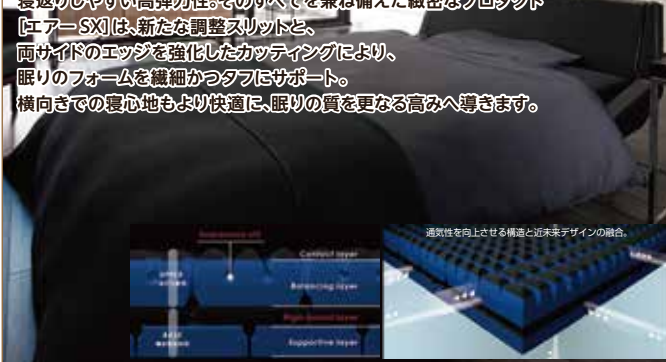

理想的な寝姿勢と体圧分散を実現

金利手数料0円!!
お支払月々3,000円からお家めいいただけます

西川 シングル

&Free 整圧マットレス
サイズ/97×200×9cm

レギュラー 本体価格 **110,000円**
(税込価格 121,000円)

ハード 本体価格 **130,000円**
(税込価格 143,000円)

セミダブル・ダブルもあります

相反する柔軟性と弾力性を叶えるハイブリッド4層構造。

しなやかにボディラインにフィットする柔軟性と、しっかり体を支える硬度、寝返りしやすい高弾力性。そのすべてを兼ね備えた緻密なプロダクト

金利手数料0円!!
お支払月々3,000円からお家めいいただけます

西川 シングル

[エア]SXマットレス
サイズ/97×195×9cm

レギュラー 本体価格 **140,000円**
(税込価格 154,000円)

ハード 本体価格 **160,000円**
(税込価格 176,000円)

セミダブル・ダブルもあります

睡眠時の体幹をサポートする特殊立体クロススリット構造。

[エア-SI] マットレスは、日々のセルフケアのために開発された特殊立体クロススリット構造マットレス。横向き、仰向け、どちらの寝姿勢でも肉体をバランスよく支える快適な睡眠環境を実現。明日の活力を求める人のコンディショニングをサポートします。

金利手数料0円!!
お支払月々3,000円からお家めいいただけます

西川 シングル