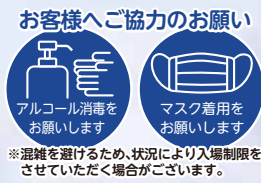

羽毛ふとんは、メンテナンスできる。

※混雑を避けるため、状況により入場制限をさせていただきます。

セール期間
8月4日(木) - 8月8日(月)
毎週火曜定休日
朝10時から夜7時まで

ふとんのわたまん
TEL(0565)34-1411(代)
豊田市挙母町2丁目36番地
(国道248号線沿イオンスタイル北500m)
<http://www.wataman.co.jp/>
フリーダイヤル イロンナフトン
0120-167210

羽毛ふとんのお手入れメニュー 完全予約制

A プロの水洗いクリーニング **B 完全リフォーム(打ち直し)**

当店には
羽毛ふとん診断士
がいます!
安心してご相談ください!

5年以上お使いのふとんを
西川認定の羽毛診断士が
生地や中身を
無料診断!

A 羽毛ふとんプロの
ふっくらきれい
水洗い

えり元足し羽毛とプロの水洗いで
ふっくらきれい!

通常料金 ~~10,880円~~
特別価格
シングルでもダブルでも
4,980円
※お一家族様2枚まで