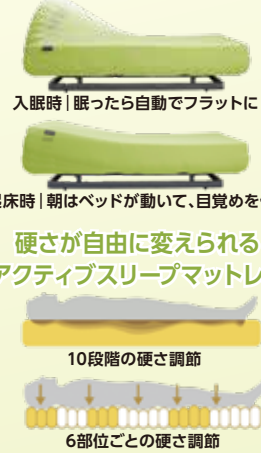

パラマウントベッド PARAMOUNT BED

電動リクライニングベッド

もうワンランク上の快適を体験してみませんか？

体感フェア

セール期間中お買い上げで配送・組立無料！

自動運転という電動ベッドの新しいカタチ

その日の自分の
体調に合わせた
好みの寝心地に
調整できます。

このベッドが毎日の眠りを一新します。平らに眠るのではなく、角度をつけて眠る「入眠角度」。たとえば寝つきにくい夜。ベッドの背を少し上げると、呼吸が楽になって気持ちよくなる。ほかにリラクセスできたり、腰を楽にしたり、むくんだ足を楽にしたり...その日の体調に合わせて眠り方を変えられる。Active Sleep BEDのよろこびを知ってしまったら、平らに寝ていただけの日々には戻れなくなるかもしれません。

ベッドが動けば、眠りが変わる。

Active Sleep BED

入眠をサポートする様々なポジション

「呼吸ポジション」
病院などで仰向けで寝て上半身を30°ほど起こすポジション。仰向けの時に起こる腹部臓器などによる肺の圧迫を防ぎ、入眠時の呼吸が楽になります。

「リラクセスポジション」
宇宙飛行士が無重力空間で全身の力を抜くと形成される最も自然な中立姿勢のポジション。水平に寝るよりも楽に感じられます。

「腰楽ポジション」
平らな場所に仰向けに寝る姿勢よりも楽になるポジション。背や膝の角度を少し上げることで骨盤にかかる力が緩み、腰が楽になります。

「足楽ポジション」
足のむくみが気になる時は、足全体を20°ほど起こすポジション。むくみの原因となる下半身に溜まった体液を上半身に流れやすくしてむくんだ足が楽になります。

「じぶんポジション」
最適な入眠角度を登録。その日の体調に合わせて入眠角度を自由に変更。今の最適な入眠角度が見つかったら登録して毎晩そのポジションを再現してくれます。

眠っている間に、
静かにゆっくり自動運転

今なら
アクティブスリープ
プレゼント
キャンペーン

期間中「アクティブスリープベッド」をお買い上げのお客様に専用ボックスシーツをプレゼント
※フランス産・ニットの計6色から1色をお選びいただけます。

**TVCM
放送中**

パラマウントベッド
アクティブスリープベッド&マットレス
サイズ/マットレス W98×L199×H35cm

月々 **7,800円** × 60回 頭金 5,000円
一括払い **473,000円**

セミダブルもあります

西川とパラマウントベッドの限定コラボレーション