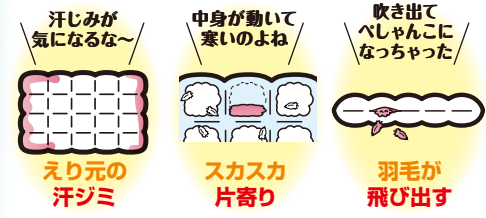

原材料費高騰
値上がり前には是非ご検討を!

5年以上お使いのふとんを
西川の認定羽毛診断士が生地と中身を
無料診断!

ふとんのわたまん
TEL(0565)34-1411(代)
豊田市学母町2丁目36番地
(国道248号線沿イオンスタイル北500m)
<http://www.wataman.co.jp/>
フリーダイヤル イロンナフトン
0120-167210
セール期間
9月1日(木)~9月5日(月)
毎週火曜定休日
朝10時から夜7時まで

羽毛リフォームフェア

まだまだ使える! 5年以上ご愛用の羽毛ふとんがふっくらきれいに生まれ変わります。

まるで新品!

他店購入品でもOK! **羽毛ふとんの打ち直し** 出来上がり約1~2ヶ月
※側地が傷んだりサイズ変えたい場合

こんなお悩みありませんか? こんな場合は**ご相談**ください!
7年~10年以上羽毛ふとんをお使いの方へ...
元気がなくなった羽毛ふとんは**打ち直し**がおススメです!

お見積り無料 打ち直し シングルサイズ **22,000円**より
羽毛が片寄らない加工 シングルサイズ **44,000円**より

よこれスッキリ!

ふとん丸ごと水洗い
出来上がり約3週間

えり元ふっくら加工とすっきり水洗いの特別なクリーニング。
使う前にきれいにすることをおすすめします。

ふっくら えり元ふっくら 20g足し羽毛 通常料金 **6,900円**
きれい 羽毛ふとん丸ごと水洗い 通常料金 **3,980円**

ふっくらきれいクリーニング 通常料金 **10,880円**

フェアご予約・ご来店特別価格
シングルでもダブルでも **4,980円** (※お一家族様2枚まで)