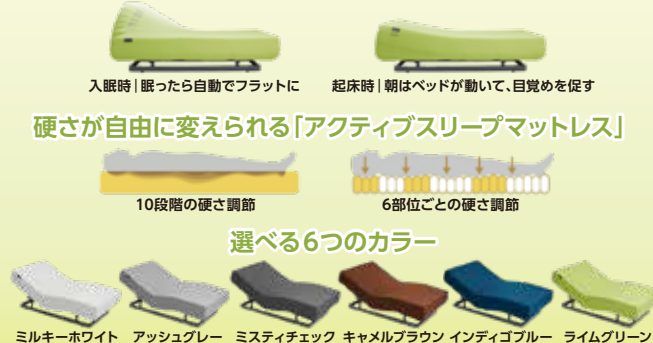

月々 5,000円 × 60回 頭金 27,800円
一括払い 327,800円

ハイロー機能
ベッドの高さをシーンに合わせて調整できます。(20~65cm)
ご自分の立ち上がりやすい高さに合わせて調整することができます。

整圧マットレス × INTIME

パラマウントベッド × 西川
INTIME 3000

サイズ/ベッドフレーム W108.7×L205.7×H67.8~111.3cm
マットレス W97×L195×H9cm

月々 9,800円 × 60回 頭金 17,000円
一括払い 605,000円
セミダブル 709,500円

自動運転という電動ベッドの新しいカタチ

入眠をサポートする様々なポジション

センサーが眠りの状態を感知して、ベッドを最適な角度に自動調整してくれる画期的なベッド。すべての操作をスマホで可能です。しかもアプリが毎日の眠りのスコアを記録してくれます。

眠っている間に、静かにゆっくり自動運転

ベッドが動けば、眠りが変わる。

Active Sleep BED

パラマウントベッド
アクティブスリープ
ベッド&マットレス

サイズ/マットレス W98×L199×H35cm

今ならなんと
10%OFF
キャンペーン
実施中!

TVCM
放送中

月々 8,900円 × 60回 頭金 5,000円
一括払い 539,000円
セミダブル 649,000円

1泊1〜7泊まで
3,780円〜

掛は羽毛、敷は体が楽な、
プロが選んだ快眠&とんセットです。