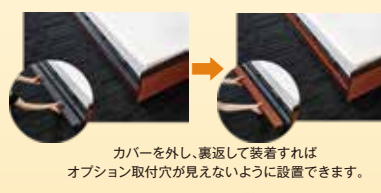

医療・介護ベッドで国内シェアNo.1のパラマウントベッドの国産電動リクライニングベッド「INTIMEシリーズ」と大手老舗寝具メーカー西川のお客様寝心地満足度96%の快眠マットレス「整圧マットレス」のコラボレーションで実現した快適電動リクライニングベッドです。
西川チェーン限定品のため、他では体験できない特別な電動リクライニングベッドをぜひ一度ご体感ください。

介護だけじゃない! ラクに寝たいすべての方へ

安全の
機能を搭載!

起き上がりを助ける「背上げ」、むくみを解消する「膝上げ」、ベッドの乗り降りを楽にする「昇降」などの各機能を搭載でき、またそれらをリモコンで簡単に操作できます(設定メモリー機能あり)。

リモコンで操作が
簡単に行えます!

満足度96% 西川快眠マットレス「整圧マットレス」を採用!

インテリアとして美しく映える高いデザイン

らくらくモーション

「最先端技術の特殊立体構造」
面ではなく点で支える表面独自の凹凸4層構造が体圧を分散させ、質の高い眠りへと誘います。
「体に自然な寝姿勢を保持」
体のすき間を埋めながらも寝返りを妨げない快眠姿勢を保ちます。
「血行を妨げにくい」
点で支える構造によりできたスリット部分により血行を妨げにくい構造になっています。
「仰向け、横向きどちらも快適」
特殊立体構造により、仰向けでも横向けでも快適な寝姿勢を保つことができます。

「ベッドはインテリア」という視点から、デザインが醸し出す豊かな質感が、暮らしを美しく彩ります。
スイングアーム介助バー等を使用しない時には、オプション取り付け穴が見えない様に設置できるなど、デザイン性を重視した機能です。

整圧マットレス × INTIME

パラマウントベッド × 西川
INTIME TRUST

サイズ/ベッドフレーム W110×L206×H79cm
マットレス W97×L195×H9cm

月々 5,000円 × 60回 頭金 27,800円
一括払い 327,800円

ハイロー機能
ベッドの高さをシーンに合わせて調整できます。(20~65cm)
ご自分の立ち上がりやすい高さに合わせて調整することができます。

整圧マットレス × INTIME

パラマウントベッド × 西川
INTIME 3000

サイズ/ベッドフレーム W108.7×L205.7×H67.8~111.3cm
マットレス W97×L195×H9cm