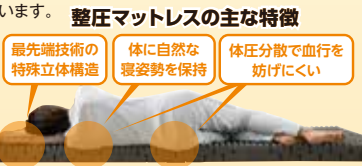

医療・介護ベッドで国内シェアNo.1のパラマウントベッドの国産電動リクライニングベッド「INTIMEシリーズ」と大手老舗寝具メーカー西川のお客様寝心地満足度96%の快眠マットレス「整圧マットレス」のコラボレーションで実現した快適電動リクライニングベッドです。
西川チェーン限定品のため、他では体験できない特別な電動リクライニングベッドをぜひ一度ご体感ください。

介護だけじゃない! ラクに寝たいすべての方へ

安全の
機能を搭載!

起き上がりを助ける「背上げ」、むくみを解消する「膝上げ」、ベッドの乗り降りを楽にする「昇降」などの各機能を搭載でき、またそれらをリモコンで簡単に操作できます(設定メモリー機能あり)。

リモコンで操作が
簡単に行えます!

満足度96% 西川快眠マットレス「整圧マットレス」を採用!

インテリアとして美しく映える高いデザイン

らくらくモーション

「最先端技術の特殊立体構造」
面ではなく点で支える表面独自の凹凸4層構造が体圧を分散させ、質の高い眠りへと誘います。
「体に自然な寝姿勢を保持」
体のすき間を埋めながらも寝返りを妨げない快眠姿勢を保ちます。
「血行を妨げにくい」
点で支える構造によりできたスリット部分により血行を妨げにくい構造になっています。
「仰向け、横向きどちらも快適」
特殊立体構造により、仰向けでも横向けでも快適な寝姿勢を保つことができます。

「ベッドはインテリア」という視点から、デザインが醸し出す豊かな質感が、暮らしを美しく彩ります。
スイングアーム介助バー等を使用しない時には、オプション取り付け穴が見えない様に設置できるなど、デザイン性を重視した機能です。

整圧マットレス × INTIME

パラマウントベッド × 西川
INTIME TRUST

サイズ/ベッドフレーム W110×L206×H79cm
マットレス W97×L195×H9cm

月々 5,000円 × 60回 頭金 27,800円
一括払い 327,800円

ハイロー機能
ベッドの高さをシーンに合わせて調整できます。(20~65cm)
ご自分の立ち上がりやすい高さに合わせて調整することができます。

整圧マットレス × INTIME

パラマウントベッド × 西川
INTIME 3000

サイズ/ベッドフレーム W108.7×L205.7×H67.8~111.3cm
マットレス W97×L195×H9cm