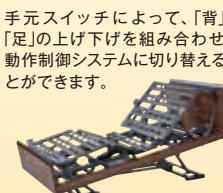

医療・介護ベッドで国内シェアNo.1のパラマウントベッドの国産電動リクライニングベッド「INTIMEシリーズ」と大手老舗寝具メーカー西川のお客様寝心地満足度96%の快眠マットレス「整圧マットレス」のコラボレーションで実現した快適電動リクライニングベッドです。
西川チェーン限定品のため、他では体験できない特別な電動リクライニングベッドをぜひ一度ご体感ください。

介護だけじゃない! ラクに寝たいすべての方へ

安全の
機能を搭載!

起き上がりを助ける「背上げ」、むくみを解消する「膝上げ」、ベッドの乗り降りを楽にする「昇降」などの各機能を搭載でき、またそれらをリモコンで簡単に操作できます(設定メモリー機能あり)。

リモコンで操作が
簡単に行えます!

満足度96% 西川快眠マットレス「整圧マットレス」を採用!

インテリアとして美しく映える高いデザイン

らくらくモーション

「最先端技術の特殊立体構造」
面ではなく点で支える表面独自の凹凸4層構造が体圧を分散させ、質の高い眠りへと誘います。
「体に自然な寝姿勢を保持」
体のすき間を埋めながらも寝返りを妨げない快眠姿勢を保ちます。
「血行を妨げにくい」
点で支える構造によりできたスリット部分により血行を妨げにくい構造になっています。
「仰向け、横向きどちらも快適」
特殊立体構造により、仰向けでも横向けでも快適な寝姿勢を保つことができます。

「ベッドはインテリア」という視点から、デザインが醸し出す豊かな質感が、暮らしを美しく彩ります。
スイングアーム介助バー等を使用しない時には、オプション取り付け穴が見えない様に設置できるなど、デザイン性を重視した機能です。

整圧マットレス × INTIME

パラマウントベッド × 西川
INTIME TRUST

サイズ/ベッドフレーム W110×L206×H79cm
マットレス W97×L195×H9cm

月々 5,000円 × 60回 頭金 27,800円
一括払い 327,800円

ハイロー機能
ベッドの高さをシーンに合わせて調整できます。(20~65cm)
ご自分の立ち上がりやすい高さに合わせて調整することができます。

整圧マットレス × INTIME

パラマウントベッド × 西川
INTIME 3000

サイズ/ベッドフレーム W108.7×L205.7×H67.8~111.3cm
マットレス W97×L195×H9cm